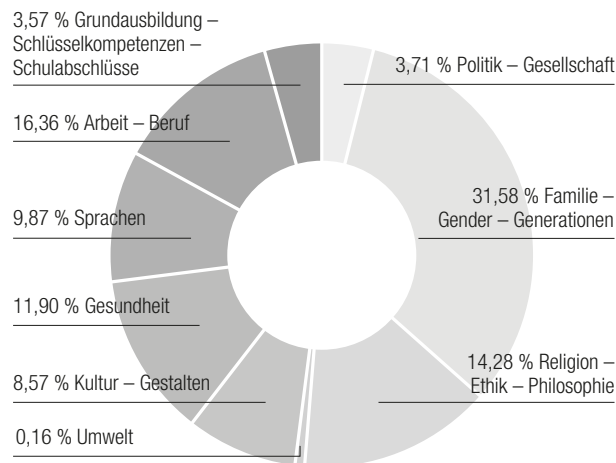

15 EEB Südniedersachsen

Auf dem Hagen 23
37079 Göttingen
Tel. (05 51)4 50 23
EEB.Goettingen@evlka.de

Wer wir sind

Mit über 177.000 Unterrichtsstunden sind wir einer der größten Anbieter von Erwachsenenbildung in Niedersachsen. Wir führen jährlich etwa 6.000 Veranstaltungen durch. Unsere 2.000 Kursleiterinnen und Kursleiter werden durch Fortbildungsangebote regional und landesweit unterstützt.

◆ Arbeitsergebnisse der EEB Niedersachsen

Anteile am Unterrichtsstundenaufkommen (2010)

Im Mai 1965 wurde die „Evangelische Erwachsenenbildung“ gegründet. Wir sind eine Bildungseinrichtung der evangelischen Kirchen in Niedersachsen und nach dem Niedersächsischen Erwachsenenbildungsgesetz anerkannt. Mittel des Landes und der Kirchen bilden die finanzielle Grundlage unserer Bildungsarbeit.