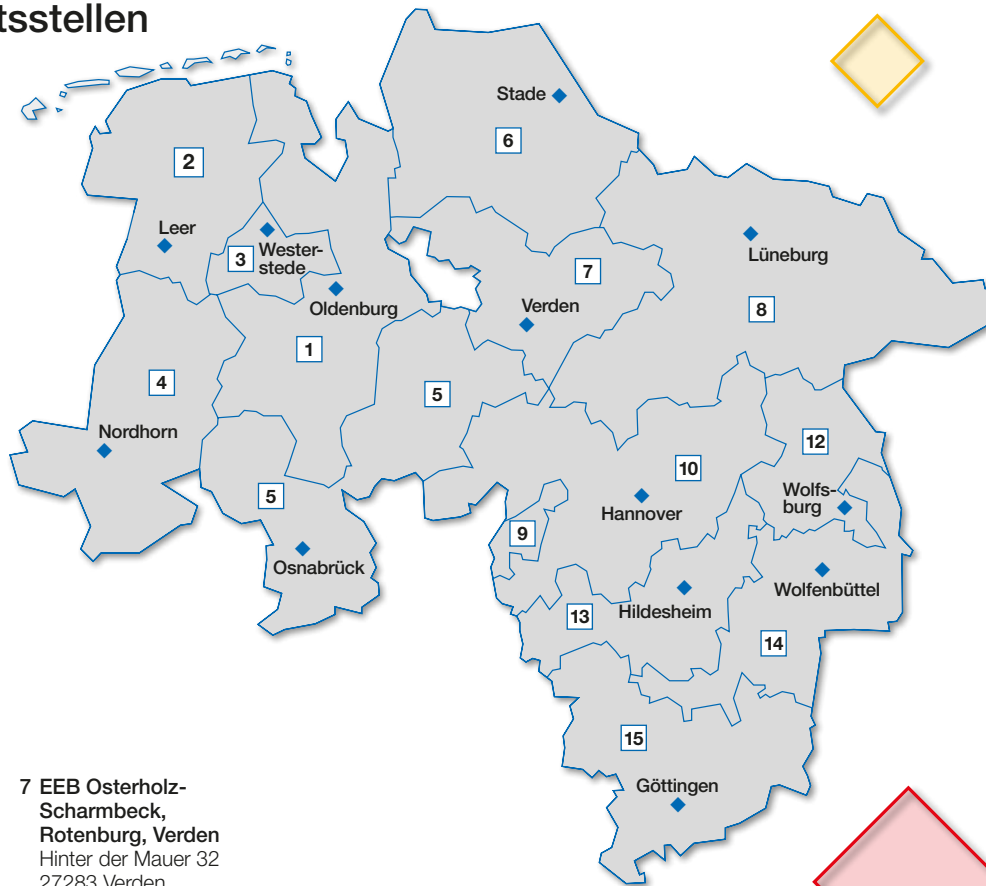

Wilhelm-Geiler-Str. 14
26655 Westerstede
Tel. (0 44 88)7 71 51
EEB.Ammerland@evlka.de

4 EEB Emsland-Bentheim

Ootmarsumer Weg 5
48527 Nordhorn
Tel. (0 59 21)8 8 02-15
EEB.Nordhorn@evlka.de

5 EEB Region Osnabrück

Anna-Gastvogel-Straße 1
49080 Osnabrück
Tel. (05 41)5 0 54-10
EEB.Osnabrueck@evlka.de

Bereich Nord:

6 EEB Nord

Teichstraße 15
21680 Stade
Tel. (0 41 41)6 20 48
info@EEB-Stade.de

7 EEB Osterholz- Scharmbeck, Rotenburg, Verden