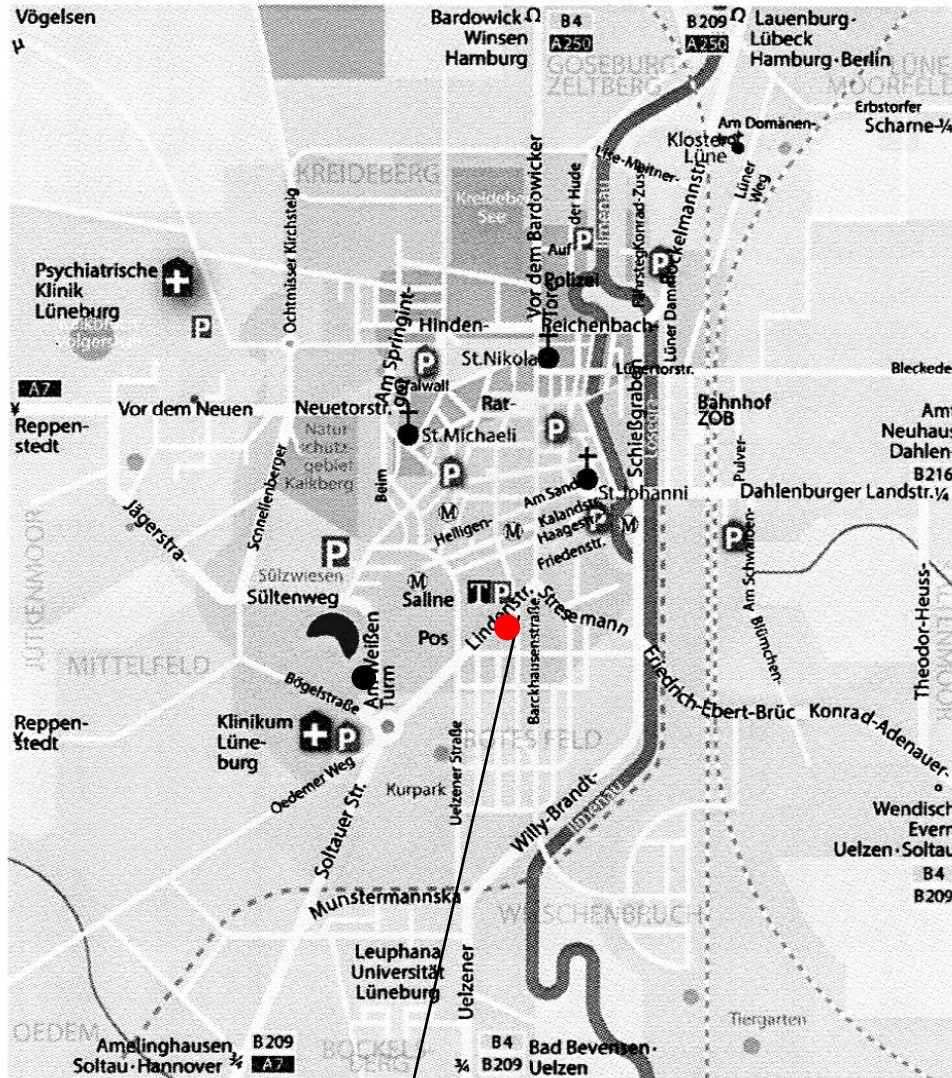

Ev. Erwachsenenbildung Lüneburg, Barckhausenstr. 1, 21335 Lüneburg
Tel.: 04131/223 777 0

Anreise per Zug/Bus

Ab Bahnhof Lüneburg nehmen Sie Buslinie 5012 (Ziel: Bockelsberg) und steigen „Rotes Tor“ (2. Haltestelle) aus. Sie befinden sich direkt vor unserem Haus.

Anreise per PKW

Von der Ostumgehung nutzen Sie die Abfahrt „Kaltenmoor“ und fahren Richtung Innenstadt. Nach dem Überfahren der Friedrich-Ebert-Brücke biegen Sie an der 2. Ampelkreuzung nach links in die Barckhausenstraße.: Nr. 1, zweites Haus auf der rechten Seite. Planen Sie Zeit zur Parkplatzsuche ein oder nutzen Sie den am Theater gelegenen gebührenpflichtigen Parkplatz.